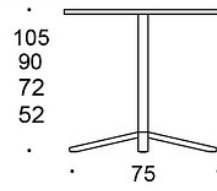

80x80 tabletop, h: 72 cm = 20.3 kg

80x80 tabletop, h: 90 cm = 21.1 kg

80x80 tabletop, h: 105 cm = 30 kg

Ø 60 tabletop, h: 72 cm = 14.8 kg

Ø 60 tabletop, h: 90 cm = 15.6 kg

Ø 60 tabletop, h: 105 cm = 20.8 kg

Ø 70 tabletop, h: 72 cm = 15.2 kg

Ø 70 tabletop, h: 90 cm = 16 kg

Ø 70 tabletop, h: 105 cm = 20.8 kg

Ø 85 tabletop, h: 72 cm = 18.7 kg

Ø 85 tabletop, h: 90 cm = 19.5 kg

Ø 85 tabletop, h: 105 cm = 24.7 kg

---

**EGENSKAPER:**

- Del av ett brett utbud av Alku-bord
  - Glidfötter med nivåreglering
  - Stabil struktur
  - Fyra bordshöjder
- 

**KOLDIOXIDUTSLÄPP:**

Alku 499CB/105, 90x90: 72.09 kg CO<sub>2</sub>e

---

**MÅTT:**

Benrör 50x50 mm

Ritning:

499CB6060/52  
499CB6060/72  
499CB6060/90  
499CB6060/105

499CB6060Q/52  
499CB6060Q/72  
499CB6060Q/90  
499CB6060Q/105

499CB7070/52  
499CB7070/72  
499CB7070/90  
499CB7070/105