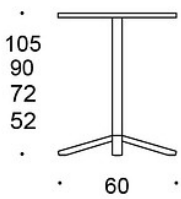

499CBY60/52
499CBY60/72
499CBY60/90
499CBY60/105

499CBY70/52
499CBY70/72
499CBY70/90
499CBY70/105

499CBY85/52
499CBY85/72
499CBY85/90
499CBY85/105

499CBY105/52
499CBY105/72
499CBY105/90
499CBY105/105