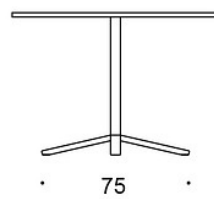

499CBY60/52
499CBY60/72
499CBY60/90
499CBY60/105

499CBY70/52
499CBY70/72
499CBY70/90
499CBY70/105

499CBY85/52
499CBY85/72
499CBY85/90
499CBY85/105

499CBY105/52
499CBY105/72
499CBY105/90
499CBY105/105