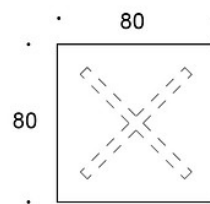

Ritning:

499CB6060/52
499CB6060/72
499CB6060/90
499CB6060/105

499CB6060Q/52
499CB6060Q/72
499CB6060Q/90
499CB6060Q/105

499CB7070/52
499CB7070/72
499CB7070/90
499CB7070/105

499CB7070Q/52
499CB7070Q/72
499CB7070Q/90
499CB7070Q/105

499CB8080/52
499CB8080/72
499CB8080/90
499CB8080/105

499CB8080Q/52
499CB8080Q/72
499CB8080Q/90
499CB8080Q/105