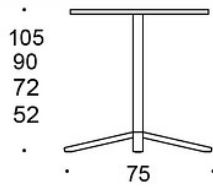

80x80 tabletop, h: 72 cm = 20.3 kg

80x80 tabletop, h: 90 cm = 21.1 kg

80x80 tabletop, h: 105 cm = 30 kg

Ø 60 tabletop, h: 72 cm = 14.8 kg

Ø 60 tabletop, h: 90 cm = 15.6 kg

Ø 60 tabletop, h: 105 cm = 20.8 kg

Ø 70 tabletop, h: 72 cm = 15.2 kg

Ø 70 tabletop, h: 90 cm = 16 kg

Ø 70 tabletop, h: 105 cm = 20.8 kg

Ø 85 tabletop, h: 72 cm = 18.7 kg

Ø 85 tabletop, h: 90 cm = 19.5 kg

Ø 85 tabletop, h: 105 cm = 24.7 kg

---

**EGENSKAPER:**

- Del av ett brett utbud av Alku-bord
  - Glidfötter med nivåreglering
  - Stabil struktur
  - Fyra bordshöjder
- 

**KOLDIOXIDUTSLÄPP:**

Alku 499CB/105, 90x90: 72.09 kg CO<sub>2</sub>e

---

**MÅTT:**

Benrör 50x50 mm

Ritning:

499CB6060/52  
499CB6060/72  
499CB6060/90  
499CB6060/105

499CB6060Q/52  
499CB6060Q/72  
499CB6060Q/90  
499CB6060Q/105

499CB7070/52  
499CB7070/72  
499CB7070/90  
499CB7070/105