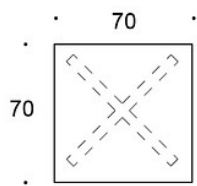

Ritning:

499CB6060/52
499CB6060/72
499CB6060/90
499CB6060/105

499CB6060Q/52
499CB6060Q/72
499CB6060Q/90
499CB6060Q/105

499CB7070/52
499CB7070/72
499CB7070/90
499CB7070/105

499CB7070Q/52
499CB7070Q/72
499CB7070Q/90
499CB7070Q/105

499CB8080/52
499CB8080/72
499CB8080/90
499CB8080/105

499CB8080Q/52
499CB8080Q/72
499CB8080Q/90
499CB8080Q/105