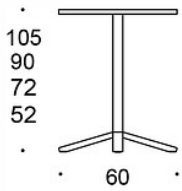

80x80 tabletop, h: 72 cm = 20.3 kg

80x80 tabletop, h: 90 cm = 21.1 kg

80x80 tabletop, h: 105 cm = 30 kg

Ø 60 tabletop, h: 72 cm = 14.8 kg

Ø 60 tabletop, h: 90 cm = 15.6 kg

Ø 60 tabletop, h: 105 cm = 20.8 kg

Ø 70 tabletop, h: 72 cm = 15.2 kg

Ø 70 tabletop, h: 90 cm = 16 kg

Ø 70 tabletop, h: 105 cm = 20.8 kg

Ø 85 tabletop, h: 72 cm = 18.7 kg

Ø 85 tabletop, h: 90 cm = 19.5 kg

Ø 85 tabletop, h: 105 cm = 24.7 kg

---

**EGENSKAPER:**

- Del av ett brett utbud av Alku-bord
  - Glidfötter med nivåreglering
  - Stabil struktur
  - Fyra bordshöjder
- 

**KOLDIOXIDUTSLÄPP:**

Alku 499CB/105, 90x90: 72.09 kg CO<sub>2</sub>e

---

**MÅTT:**

Benrör 50x50 mm

Ritning:

499CB6060/52  
499CB6060/72  
499CB6060/90  
499CB6060/105

499CB6060Q/52  
499CB6060Q/72  
499CB6060Q/90  
499CB6060Q/105

499CB7070/52  
499CB7070/72  
499CB7070/90  
499CB7070/105